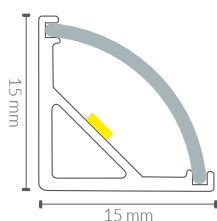

2490041

PERFIL ALUMINIO DE SUPERFICIE ANGULAR PARA TIRA LED CON DIFUSOR 2M

DATOS DEL PRODUCTO

Código del artículo:	2490041
Descripción:	Perfil de aluminio de superficie para Tira LED con difusor
Código EAN13:	8435724900411

DATOS FÍSICOS

Perfil	
Material:	Aluminio
Acabado:	Plata
Difusor	
Material:	PVC
Acabado:	Opal
Longitud	2 metros

MEDIDAS

CERTIFICACIONES

CE & ROHS

Directiva RoHS 2011/65/EU y Directiva delegada (UE) 2015/863
Determinación de ciertas sustancias en productos electrotécnicos.